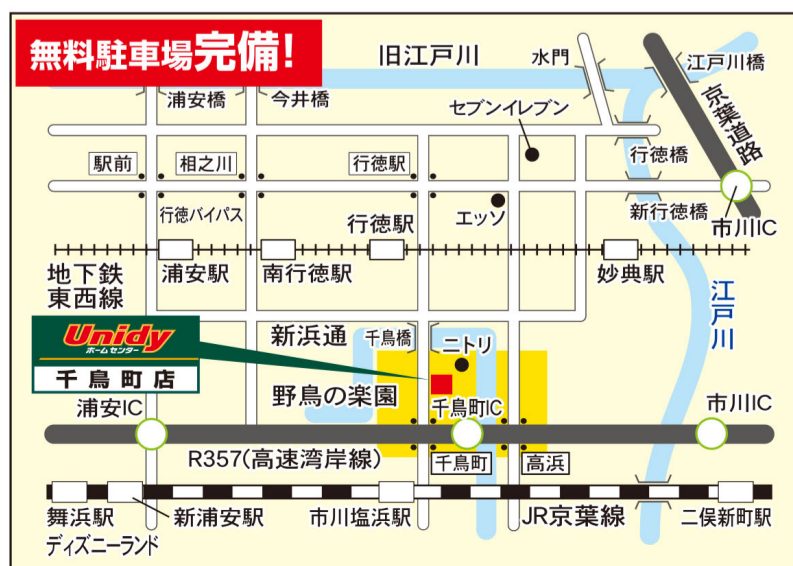

ユニディ江戸川大杉店 閉店のお知らせ

お客様各位

この度、ユニディ江戸川大杉店は平成29年8月13日(日)をもちまして閉店させていただくことになりました。今までのご愛顧、誠にありがとうございました。また閉店までの間、お客様には何かとご不便をお掛けすると存じますが、何卒ご理解を賜りますようお願い申し上げます。

ユニディ江戸川大杉店
店長

今後は下記の店舗をご利用ください

ユニディ 千鳥町店

住所：千葉県市川市千鳥町1

TEL：047-390-2551

営業時間：7:00～21:00