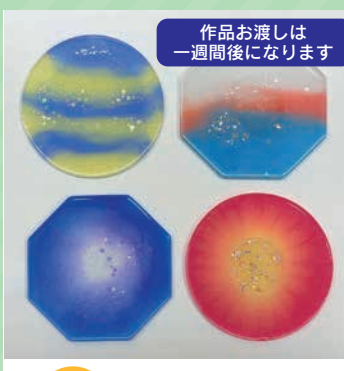

レジンで作るコースター
(2個セット)

6/13(土)・27(土)
14:30~16:00

定員 8名
参加費 ~~2,000円~~
開催日の2週間前まで
早割20%OFF対象
1,600円

Web予約 体験時間目安 90分