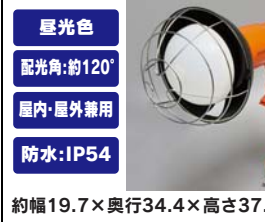

防雨型で、屋外でも
しっかり照らす!

昼光色
配光角:
約110°
屋内・屋外兼用
5000lm
約幅84.5×奥行73.8×
高さ88~185cm
LWT-5000ST
9,800円
(税込10,780円)

IRIS OHYAMA LEDクランプライト

昼光色
配光角:約110°
屋内・屋外兼用
防水:IP65
約幅17×
奥行11.6×
高さ46.7cm

LWT-2000C
2000
lm
5,980円
(税込 6,578円)

LWT-3000C
3000
lm
7,980円
(税込 8,778円)

LWT-5500C
5500
lm
9,800円
(税込 10,780円)

昼光色
配光角:
約110~290°

拡散ワイドパネルで
眩しさを軽減
約幅30×奥行12×高さ45cm
LWT-7500-AJ
13,800円
(税込 15,180円)

IRIS OHYAMA LED投光器

広い範囲を明るく照らす広配光

昼光色
配光角:約120°
屋内・屋外兼用
防水:IP54
約幅19.7×奥行34.4×高さ37.9cm
3000lm LWT-3000CK
9,800円
(税込10,780円)

5500lm LWT-5500CK
12,800円
(税込14,080円)

自動車、船舶、オートバイ、農業機械、
発電機、工事現場など用途がいろいろ!

ガソリン携行缶 底面補助取手付き UN認定規格
10L YR10
3,380円
(税込3,718円)

20L YR20
3,580円
(税込3,938円)

電気・ガス・水道のライフライン停止に特化した
在宅避難時、3日間過ごす事ができるアイテムをセット!

東日本大震災を
経験した
防災士監修